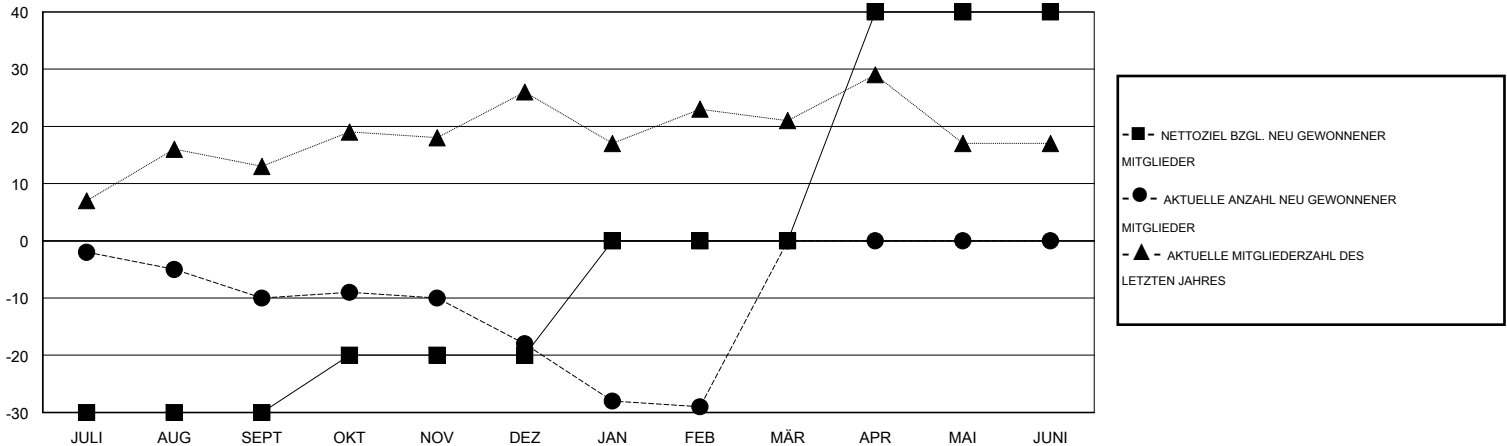

# MONTHLY MEMBERSHIP PROGRESS REPORT

District 111BS

Results as of: 2/28/2017

GMT: Carl Robert Rettby

STANDORT GERMANY

GMT KONST. GEB.:

Clubs			
ERGEBNISSE FÜR 2016-2017			
QUARTAL	ZIEL NEUE CLUBS	NEUE CLUBS	AUFGELOSTE CLUBS
JULI/AUG/SEPT	0	0	0
OKT/NOV/DEZ	0	0	0
JAN/FEB/MÄR	0	0	0
APR/MAI/JUNI	0	0	0

Pro Mitglied			
ERGEBNISSE FÜR 2016-2017			
QUARTAL	NETTOZIEL BZGL. NEU GEWONNENER MITGLIEDER (ohne wieder aufgenommene oder Transfermitglieder)	AKTUELLE ANZAHL NEU GEWONNENER MITGLIEDER (ohne wieder aufgenommene oder Transfermitglieder)	AKTUELLE ANZAHL ABGEMELDETER MITGLIEDER (einschließlich Transfermitglieder)
JULI/AUG/SEPT	-30	33	43
OKT/NOV/DEZ	10	27	35
JAN/FEB/MÄR	20	16	27
APR/MAI/JUNI	40	0	0

ZIELE UND TATSÄCHLICHE NEUE CLUBS KUMULATIV

ZIELE UND TATSÄCHLICHE MITGLIEDER KUMULATIV

ABGEMELDETE CLUBS: 0	45 VON 111 CLUBS HABEN 1 ODER MEHR NEUE MITGLIEDER AUFGENOMMEN	<u>GESCHLECHTERVERTEILUNG</u>	
AUSGETRETENE MITGLIEDER		MANN	3,193 (86.18%)
VERSTORBEN 34	<a href="#">KLICKEN SIE HIER FÜR KUMULATIVE MITGLIEDERSCHAFTSDATEN</a>	FRAU	512 (13.82%)
CLUB AUFGELOST 0		GESAMTANZAHL DER MITGLIEDER IN EINER FAMILIENEINHEIT 82	
ANDERE 71		FAMILIENMITGLIEDER, DIE NUR DIE HÄLFTE DER INTERNATIONALEN BEITRÄGE ZAHLTEN 41	
<b>GESAMT 105</b>			