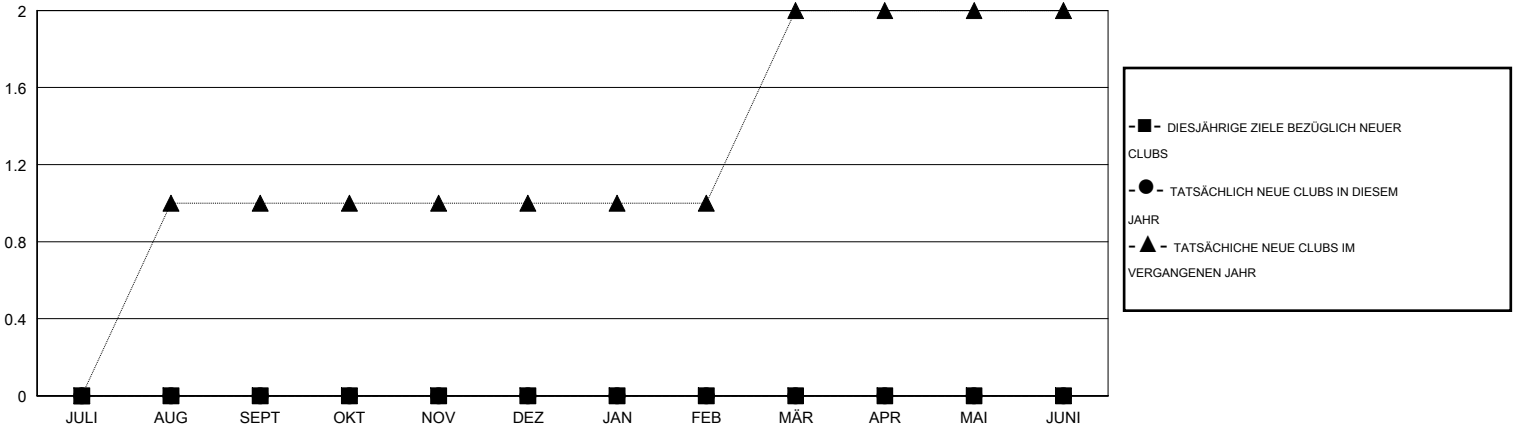

# MONTHLY MEMBERSHIP PROGRESS REPORT

District 111BS

Results as of: 2/28/2017

GMT: Carl Robert Rettby

STANDORT GERMANY

GMT KONST. GEB.:

Clubs			
ERGEBNISSE FÜR 2016-2017			
QUARTAL	ZIEL NEUE CLUBS	NEUE CLUBS	AUFGELOSTE CLUBS
JULI/AUG/SEPT	0	0	0
OKT/NOV/DEZ	0	0	0
JAN/FEB/MÄR	0	0	0
APR/MAI/JUNI	0	0	0

Pro Mitglied			
ERGEBNISSE FÜR 2016-2017			
QUARTAL	NETTOZIEL BZGL. NEU GEWONNENER MITGLIEDER (ohne wieder aufgenommene oder Transfermitglieder)	AKTUELLE ANZAHL NEU GEWONNENER MITGLIEDER (ohne wieder aufgenommene oder Transfermitglieder)	AKTUELLE ANZAHL ABGEMELDETER MITGLIEDER (einschließlich Transfermitglieder)
JULI/AUG/SEPT	-30	33	43
OKT/NOV/DEZ	10	27	35
JAN/FEB/MÄR	20	16	27
APR/MAI/JUNI	40	0	0

ZIELE UND TATSÄCHLICHE NEUE CLUBS KUMULATIV

ZIELE UND TATSÄCHLICHE MITGLIEDER KUMULATIV

ABGEMELDETE CLUBS: 0	45 VON 111 CLUBS HABEN 1 ODER MEHR NEUE MITGLIEDER AUFGENOMMEN	<u>GESCHLECHTERVERTEILUNG</u>	
AUSGETRETENE MITGLIEDER		MANN	3,193 (86.18%)
VERSTORBEN 34	<a href="#">KLICKEN SIE HIER FÜR KUMULATIVE MITGLIEDERSCHAFTSDATEN</a>	FRAU	512 (13.82%)
CLUB AUFGELOST 0		GESAMTANZAHL DER MITGLIEDER IN EINER FAMILIENEINHEIT 82	
ANDERE 71		FAMILIENMITGLIEDER, DIE NUR DIE HÄLFTE DER INTERNATIONALEN BEITRÄGE ZAHLTEN 41	
<b>GESAMT 105</b>			